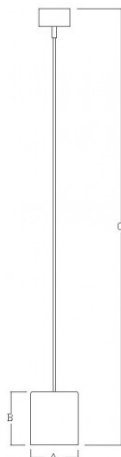

ELIOS ZK.K13.E120.X

Typ: závěsné svítidlo

Stínítko: akrylátové sklo

Kovové části: hliník, jemně strukturovaný lak RAL 3004, 5000, 7023, 9005, 9016

Závěs: lankový

Barva: RAL9016 (41); RAL3004 (42); RAL7023 (43); RAL5000 (44); RAL9005 (45)